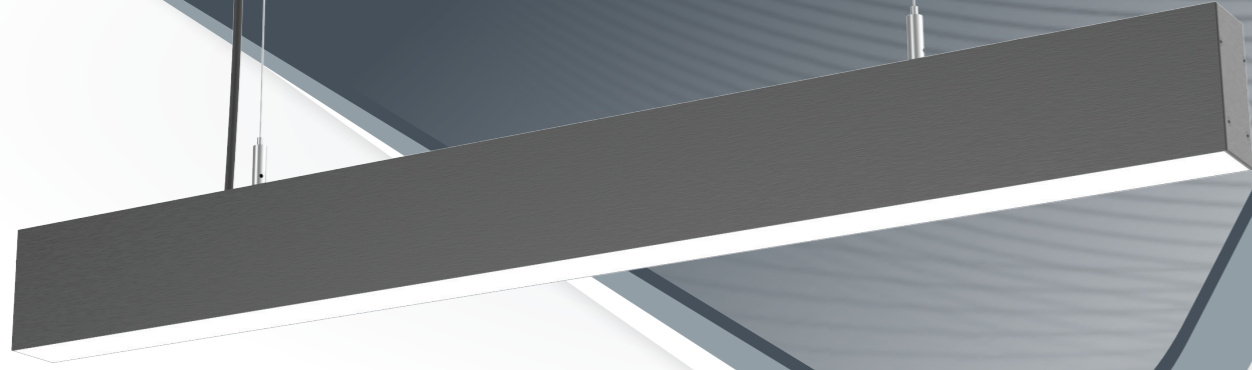

LEDDECO

LEDDECO / PENDANT-LN510

Ürün Kodu Product Code	Çalışma Voltajı (V) Operating Voltage (V)	Işık Akısı (lm/mt) Luminous Flux (lm/mt)	Güç (W/mt) Power (W/mt)	Ölçüler (cm) Dimensions (cm)	Işık Yüzeyi Light Surface	Ağırlık (kg/mt) Weight (kg/mt)
PENDANT-LN510100	220V AC	2160	18 *	100	5	1.7
PENDANT-LN510150	220V AC	3000	25 *	150	5	2.35
PENDANT-LN510200	220V AC	4320	36 *	200	5	3
PENDANT-LN510250	220V AC	5160	43 *	250	5	3.64
PENDANT-LN510300	220V AC	6000	50 *	300	5	4.23

Teknik Özellikler Technical Specifications

LED: Yüksek verimli SMD LED'ler CREE, OSRAM, SAMSUNG, NICHIA
GÖVDE: Alüminyum ekstrüzyon gövde.
ASKI APARATLARI: Çelik halat (max 2m), ayarlanabilir askı aparatı
DİFÜZÖR: UV korumalı, darbeye dayanıklı PMMA difüzör
PCB: Kalınlık 1.6mm, genişlik 16mm 70u bakır alüminyum veya FR4 PCB
SOĞUTMA KAPASİTESİ: Maksimum 50W/mt

LED: High efficiency SMD LEDs CREE, OSRAM, SAMSUNG, NICHIA
BODY: Aluminum extrusion body. Steel screws transparent side covers
HANGER: Steel rope (max. 2m.) ,adjustable hanger
DIFFUSER: UV resistant, impact resistant PMMA diffuser
PCB: Thickness 1.6mm, width 16mm 70u copper aluminum or FR4 PCB
COOLING CAPACITY: Maximum 50W/mt