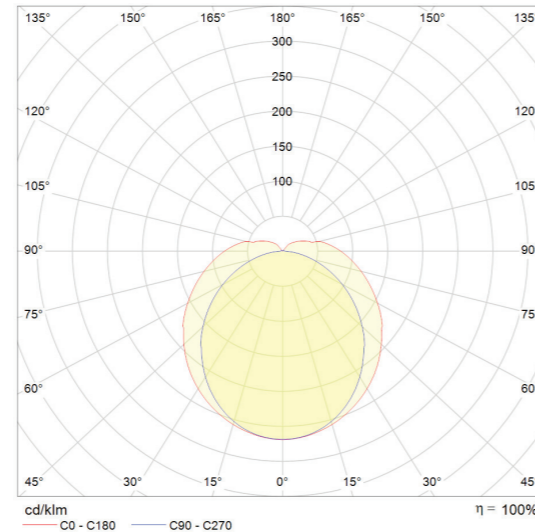

Aksesuarlar
Accessories

Işık Açısı
Light Angle

120°

Renk
Color

Kullanım Alanları
Usage Areas

Kontrol Sistemleri
Control Systems

Montaj Detayı Mounting Detail

Montaj Seçenekleri
Mounting Options